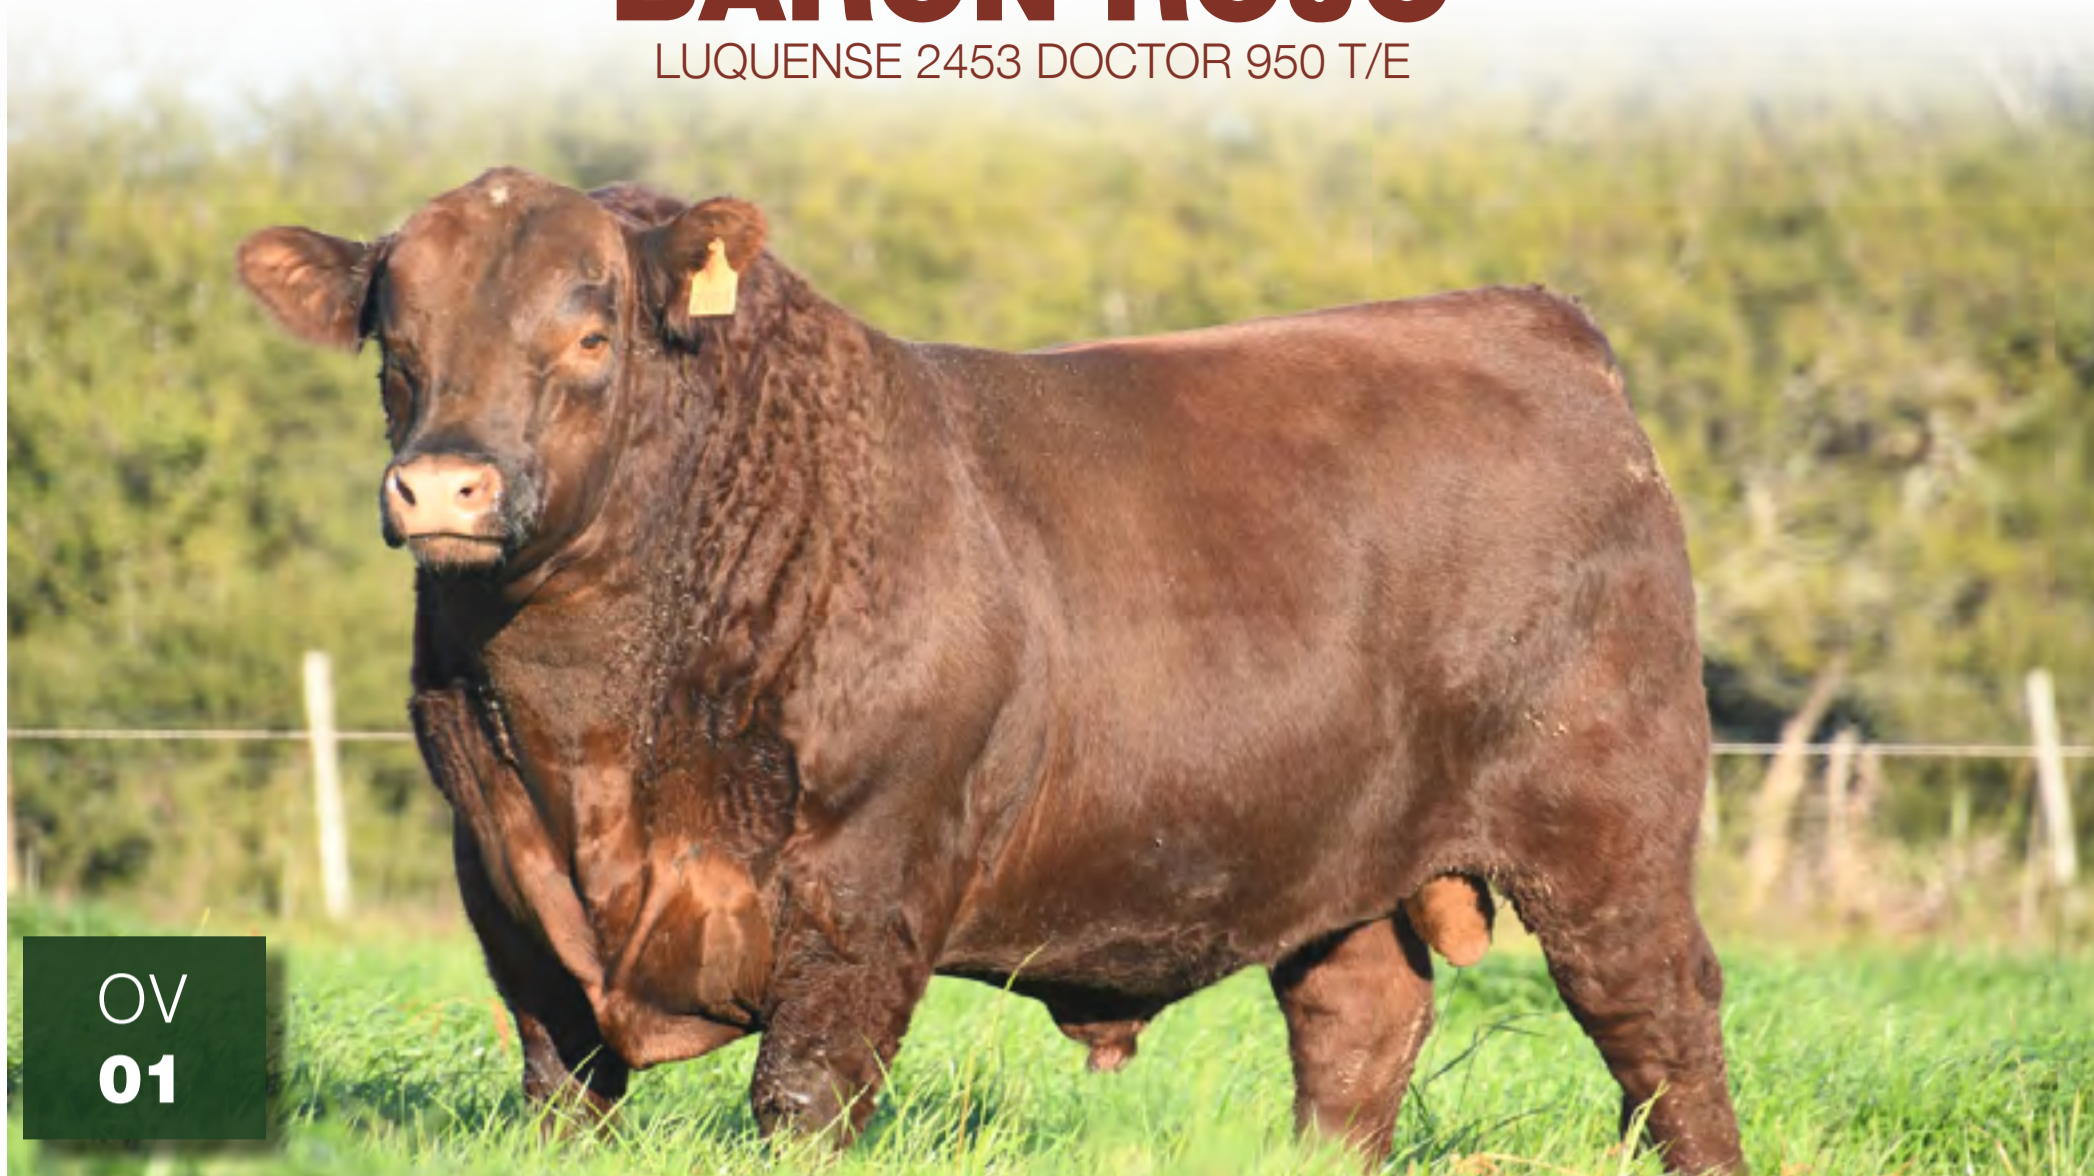

21° REMATE ANUAL

LOS COLORADOS DE SANTA LUCIA

Angus y Brangus del litoral

JUEVES 14 DE JULIO

CATÁLOGO DIGITAL

INFORMACIÓN + VIDEOS + PREFERTAS

21° REMATE ANUAL

LOS COLORADOS DE SANTA LUCIA

TOROS ANGUS PP Y PC

“BARON ROJO”

LUQUENSE 2453 DOCTOR 950 T/E

OV
01

[VER VIDEO](#)

[PREOFERTAR](#)

Toro de gran largo corporal, destacada calidad racial que acompaña con una excelente pigmentación y pelo corto. Hijo de **DOCTOR**, quien fue Tercer Mejor Toro Dos Mayor en Palermo, Padre del Toro colorado del momento, **Luquense 1911 ENTRADOR** y abuelo de **Luquense 2379 TRAQUETO**, sin dudas de las mejores líneas de CABAÑA SANTA LUCIA. Su madre, **Luquense 950 DESTACADA**, en el top 3 de las mejores donantes de SANTA LUCIA, hija de PUCARA y madre de excelentes progenies premiadas en diferentes exposiciones del país.

PADRE

“DOCTOR” LUQUENSE 1441 T/E

MADRE

“DESTACADA” LUQUENSE 950
PUCARA 518 T/E

AB MATERNO

“PUCARA” TRES MARIAS 6927
PUCARA T/E

FICHA

FNAC	02/03/2019
PESO AL NACER	30 Kg
PESO 205 DIAS	197 Kg
PESO FINAL	616 Kg
PESO ACTUAL	950 Kg
CE	42 Cm
CARAVANA	UVXXX XXXX